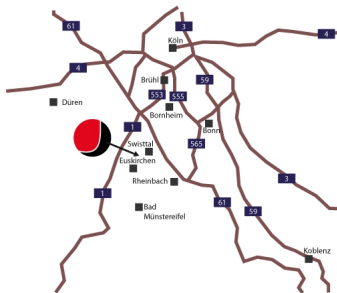

Anfahrt

Wir freuen uns auf Ihren Besuch - sei es für ein Gespräch zu einem unserer Objekte oder zur Finanzierungsberatung.

Sie erreichen uns per Auto von Köln kommend über die A61, Abfahrt Miel. Folgen Sie der Beschilderung nach Euskirchen und biegen Sie hinter Essig nach Odendorf ab.

Von Koblenz (ebenfalls A61) kommend fahren Sie bitte die Ausfahrt Rheinbach ab - folgen Sie auch hier der Beschilderung nach Euskirchen.

Die folgende Landkarte soll Ihnen die Anfahrt ein wenig erleichtern:

Übrigens: Auch die Anfahrt mit dem Zug ist problemlos - Odendorf verfügt über einen eigenen Bahnhof, der mit dem Voreifel-Express (RB 23 - Euskirchen-Bonn) angefahren wird.